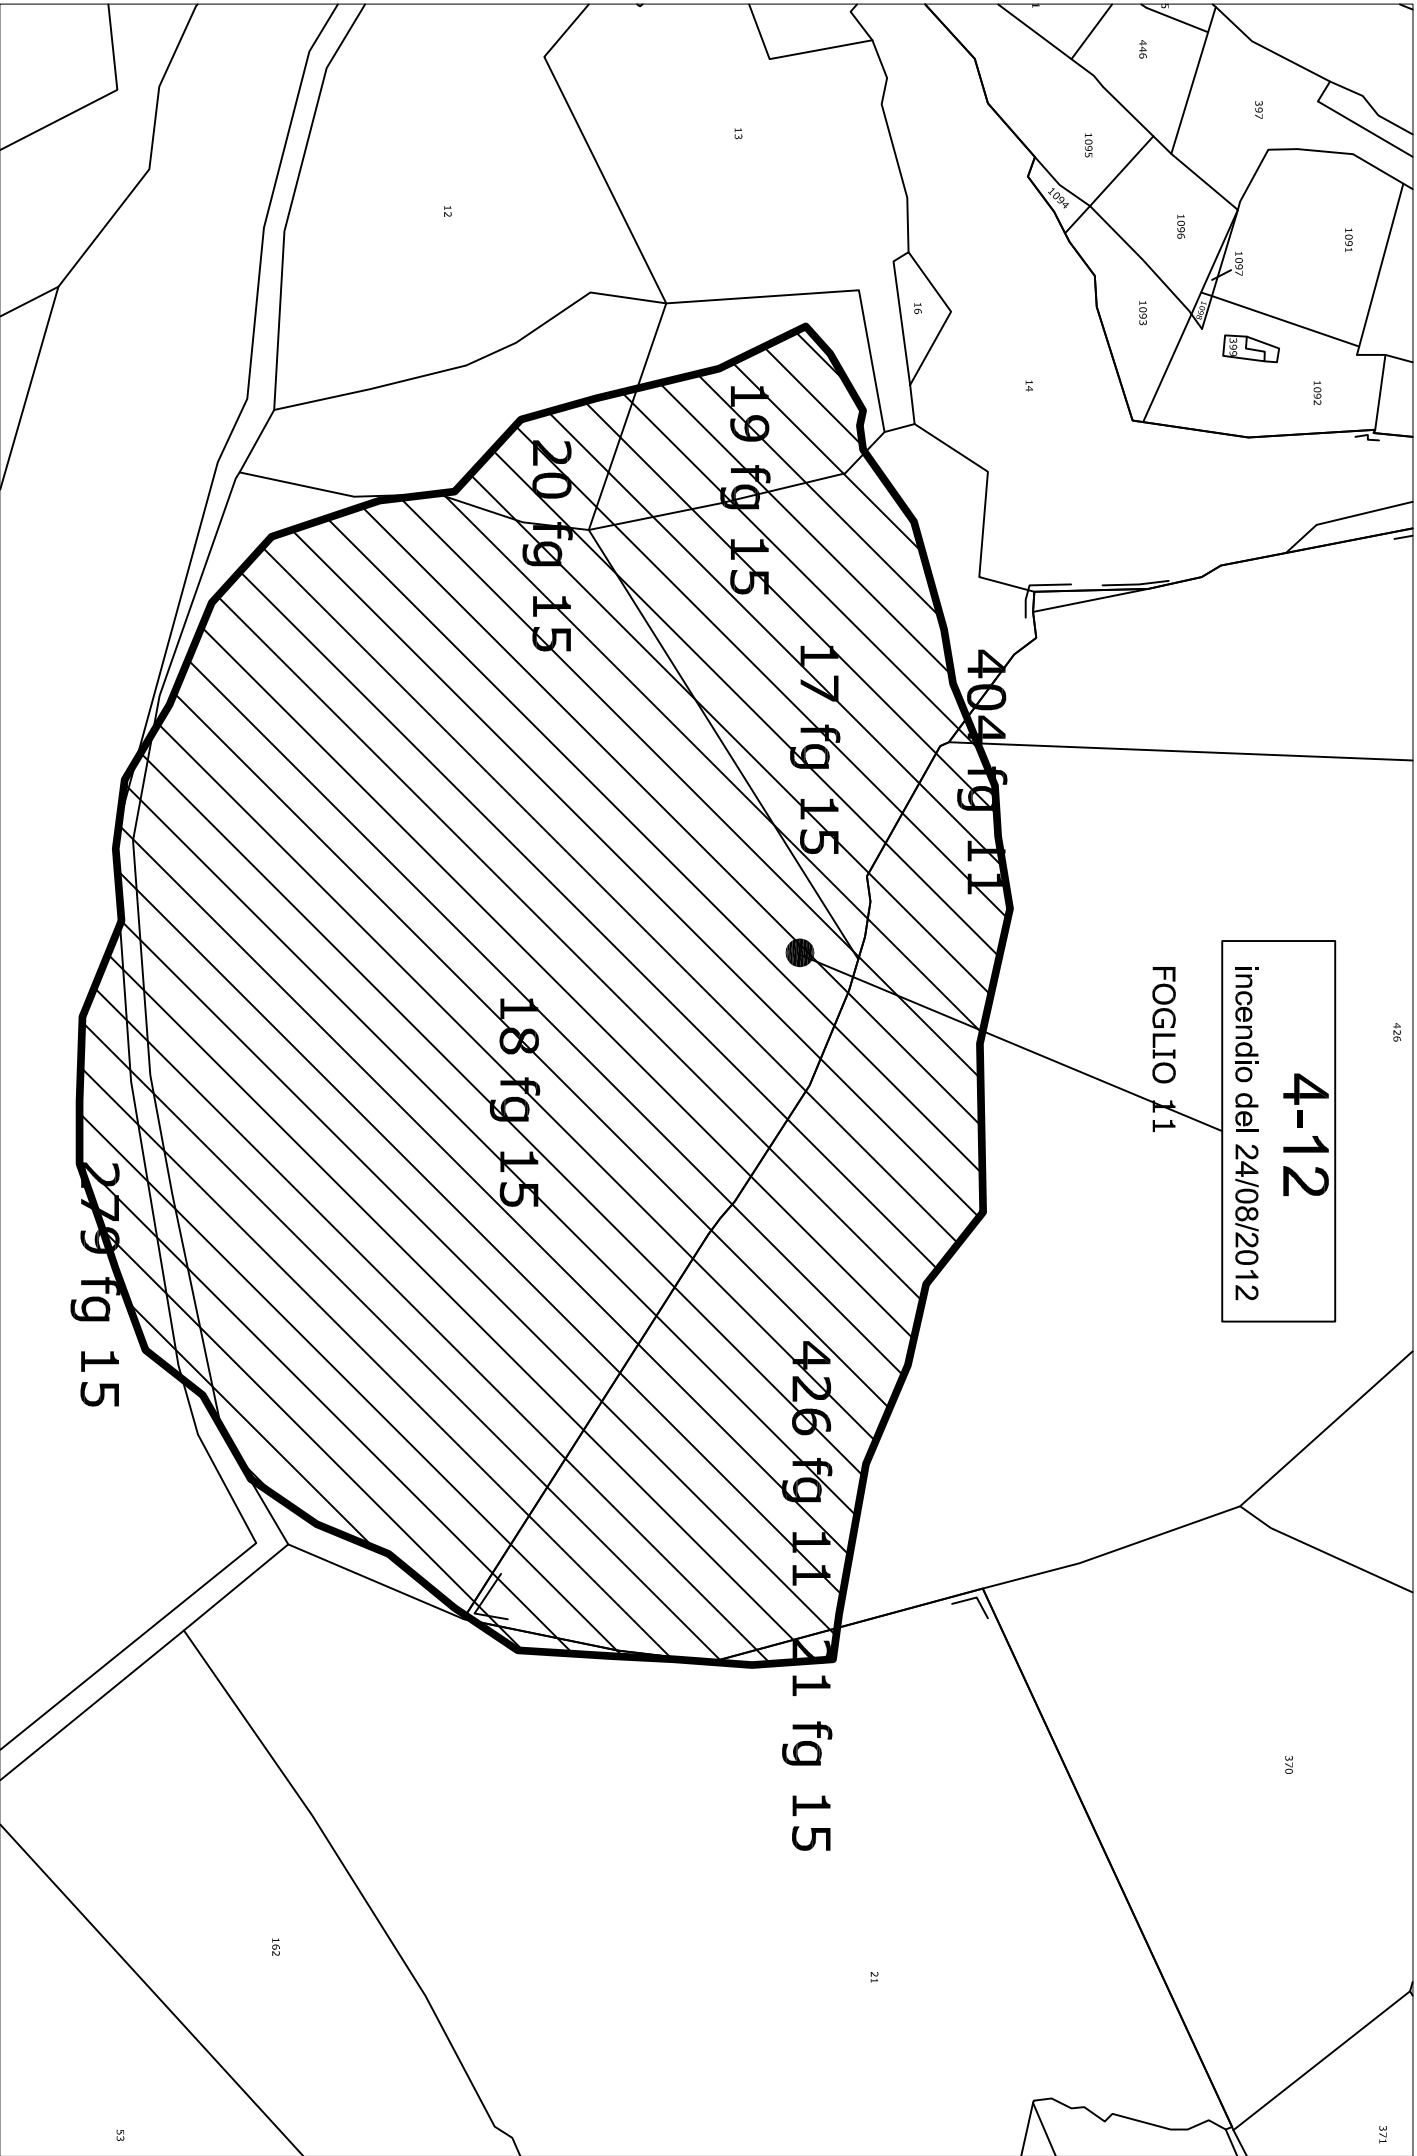

COMUNE DI BARONISSI

Settore Pianificazione e Gestione dello Sviluppo del
Territorio e delle OO.PP

CATASTO DEI SOPRASSUOLI PERCORSI DAL FUOCO

Legge 21 novembre 2000, n. 353

Aggiornamento Anno
2012

Dati ricavati da:

Agosto 2013

Scala 1:2.000

COM

1-12
incendio del 17/07/2012

5-12
incendio del 31/03/2012

2-12
incendio del 21/03/2012

3-12
Incendio del 24/03/2012

C
O
M
U